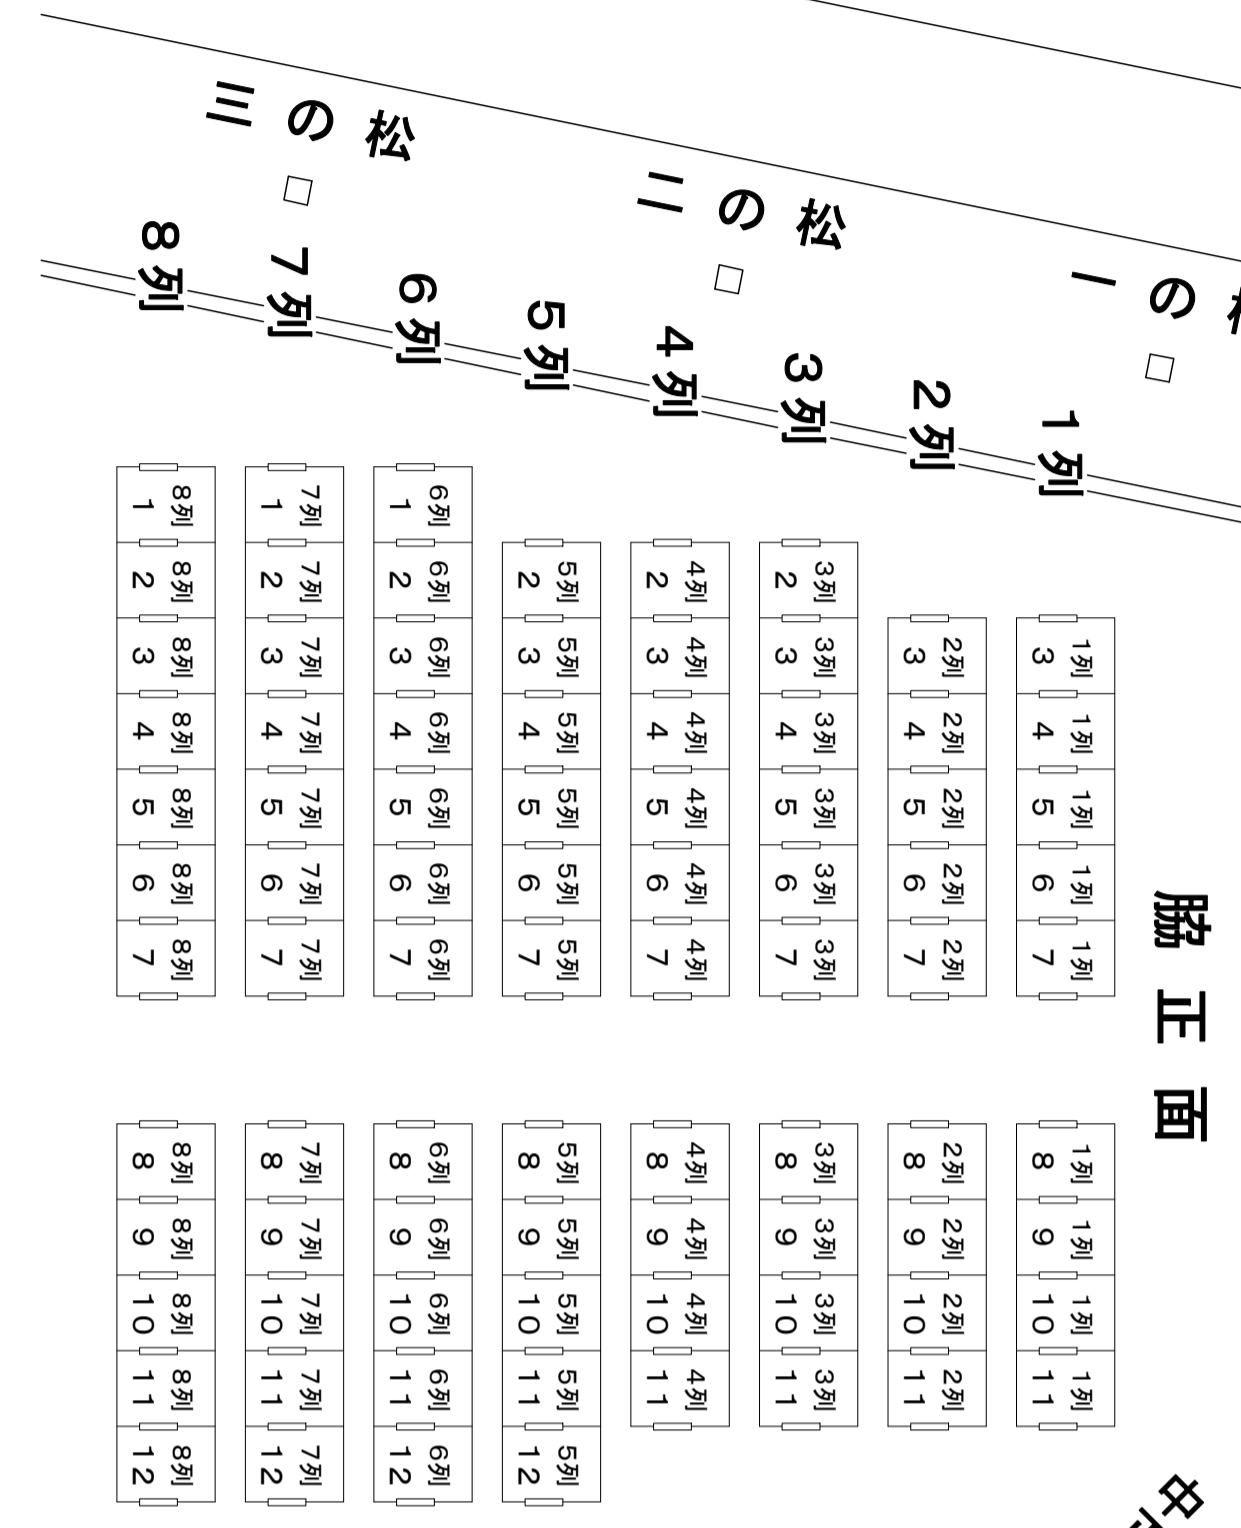

京都観世会館客席配置図

一階席

非常口

二階席

客席数

	定席	補助席	計
1階	337	0	337
2階	115	0	115
計	452	0	452