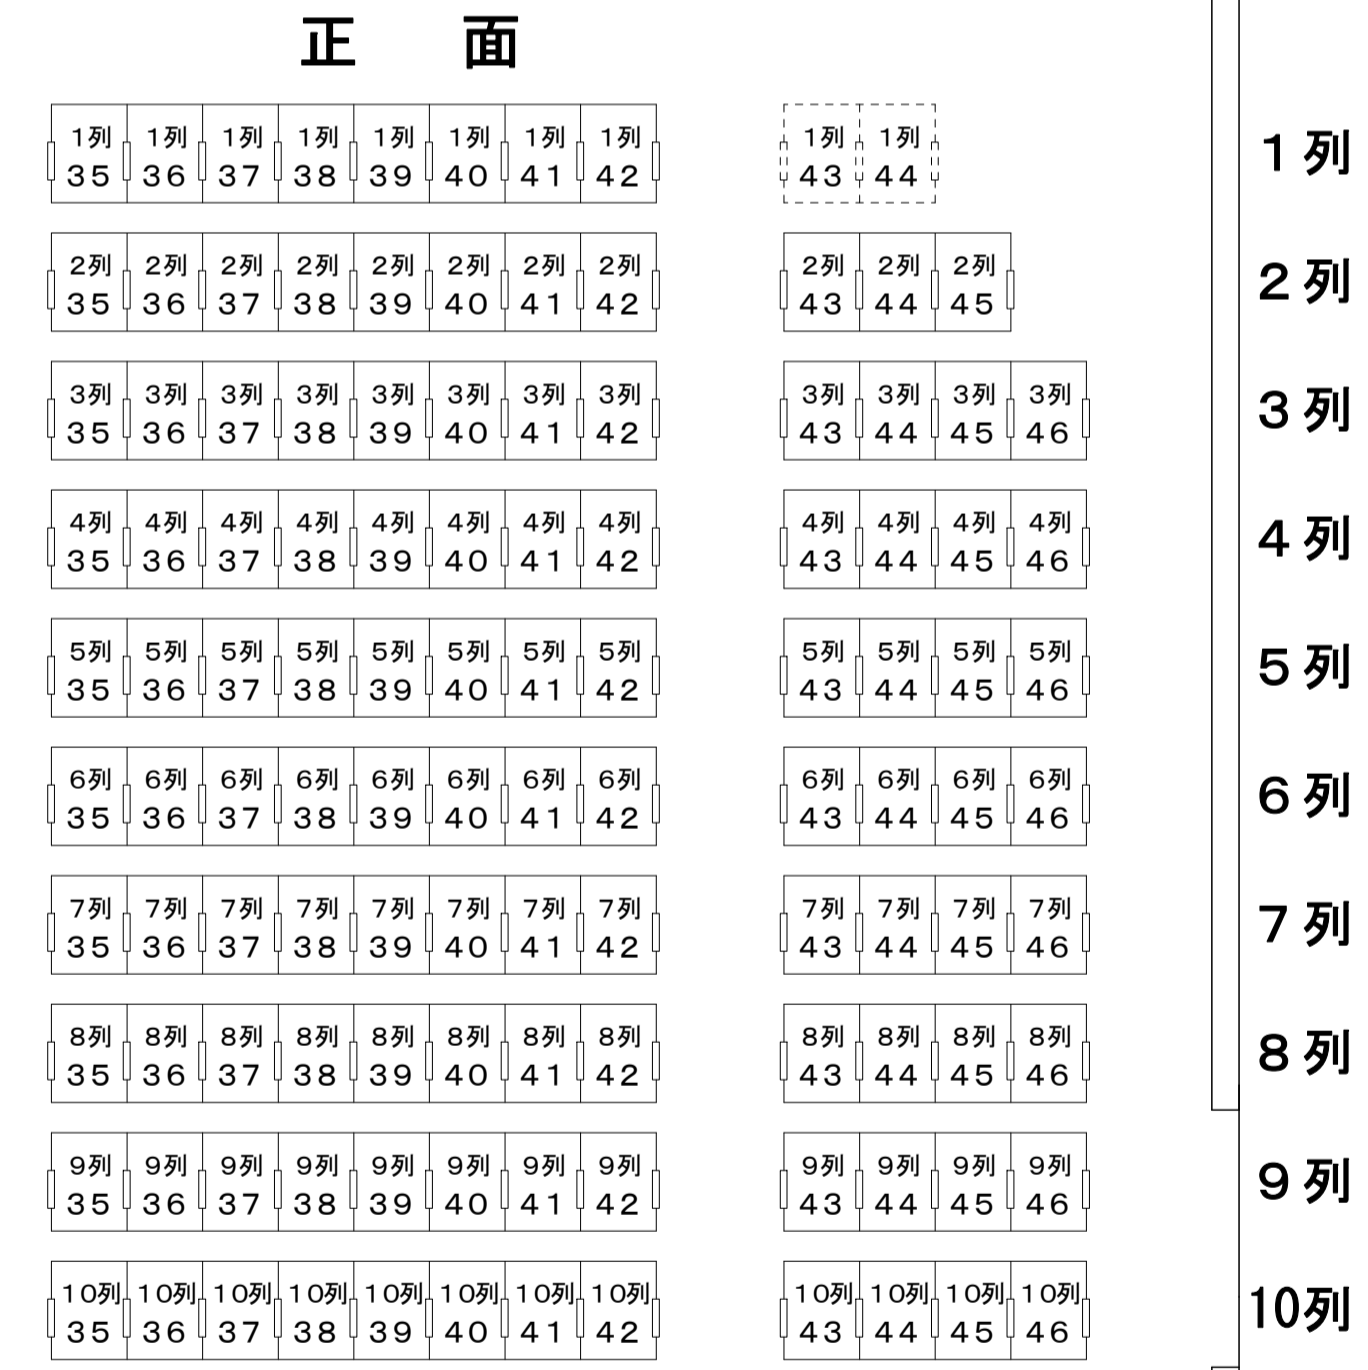

京都観世会館客席配置図

一階席

非常口

二階席

客席数

	定席	補助席	計
1階	337	0	337
2階	115	0	115
計	452	0	452