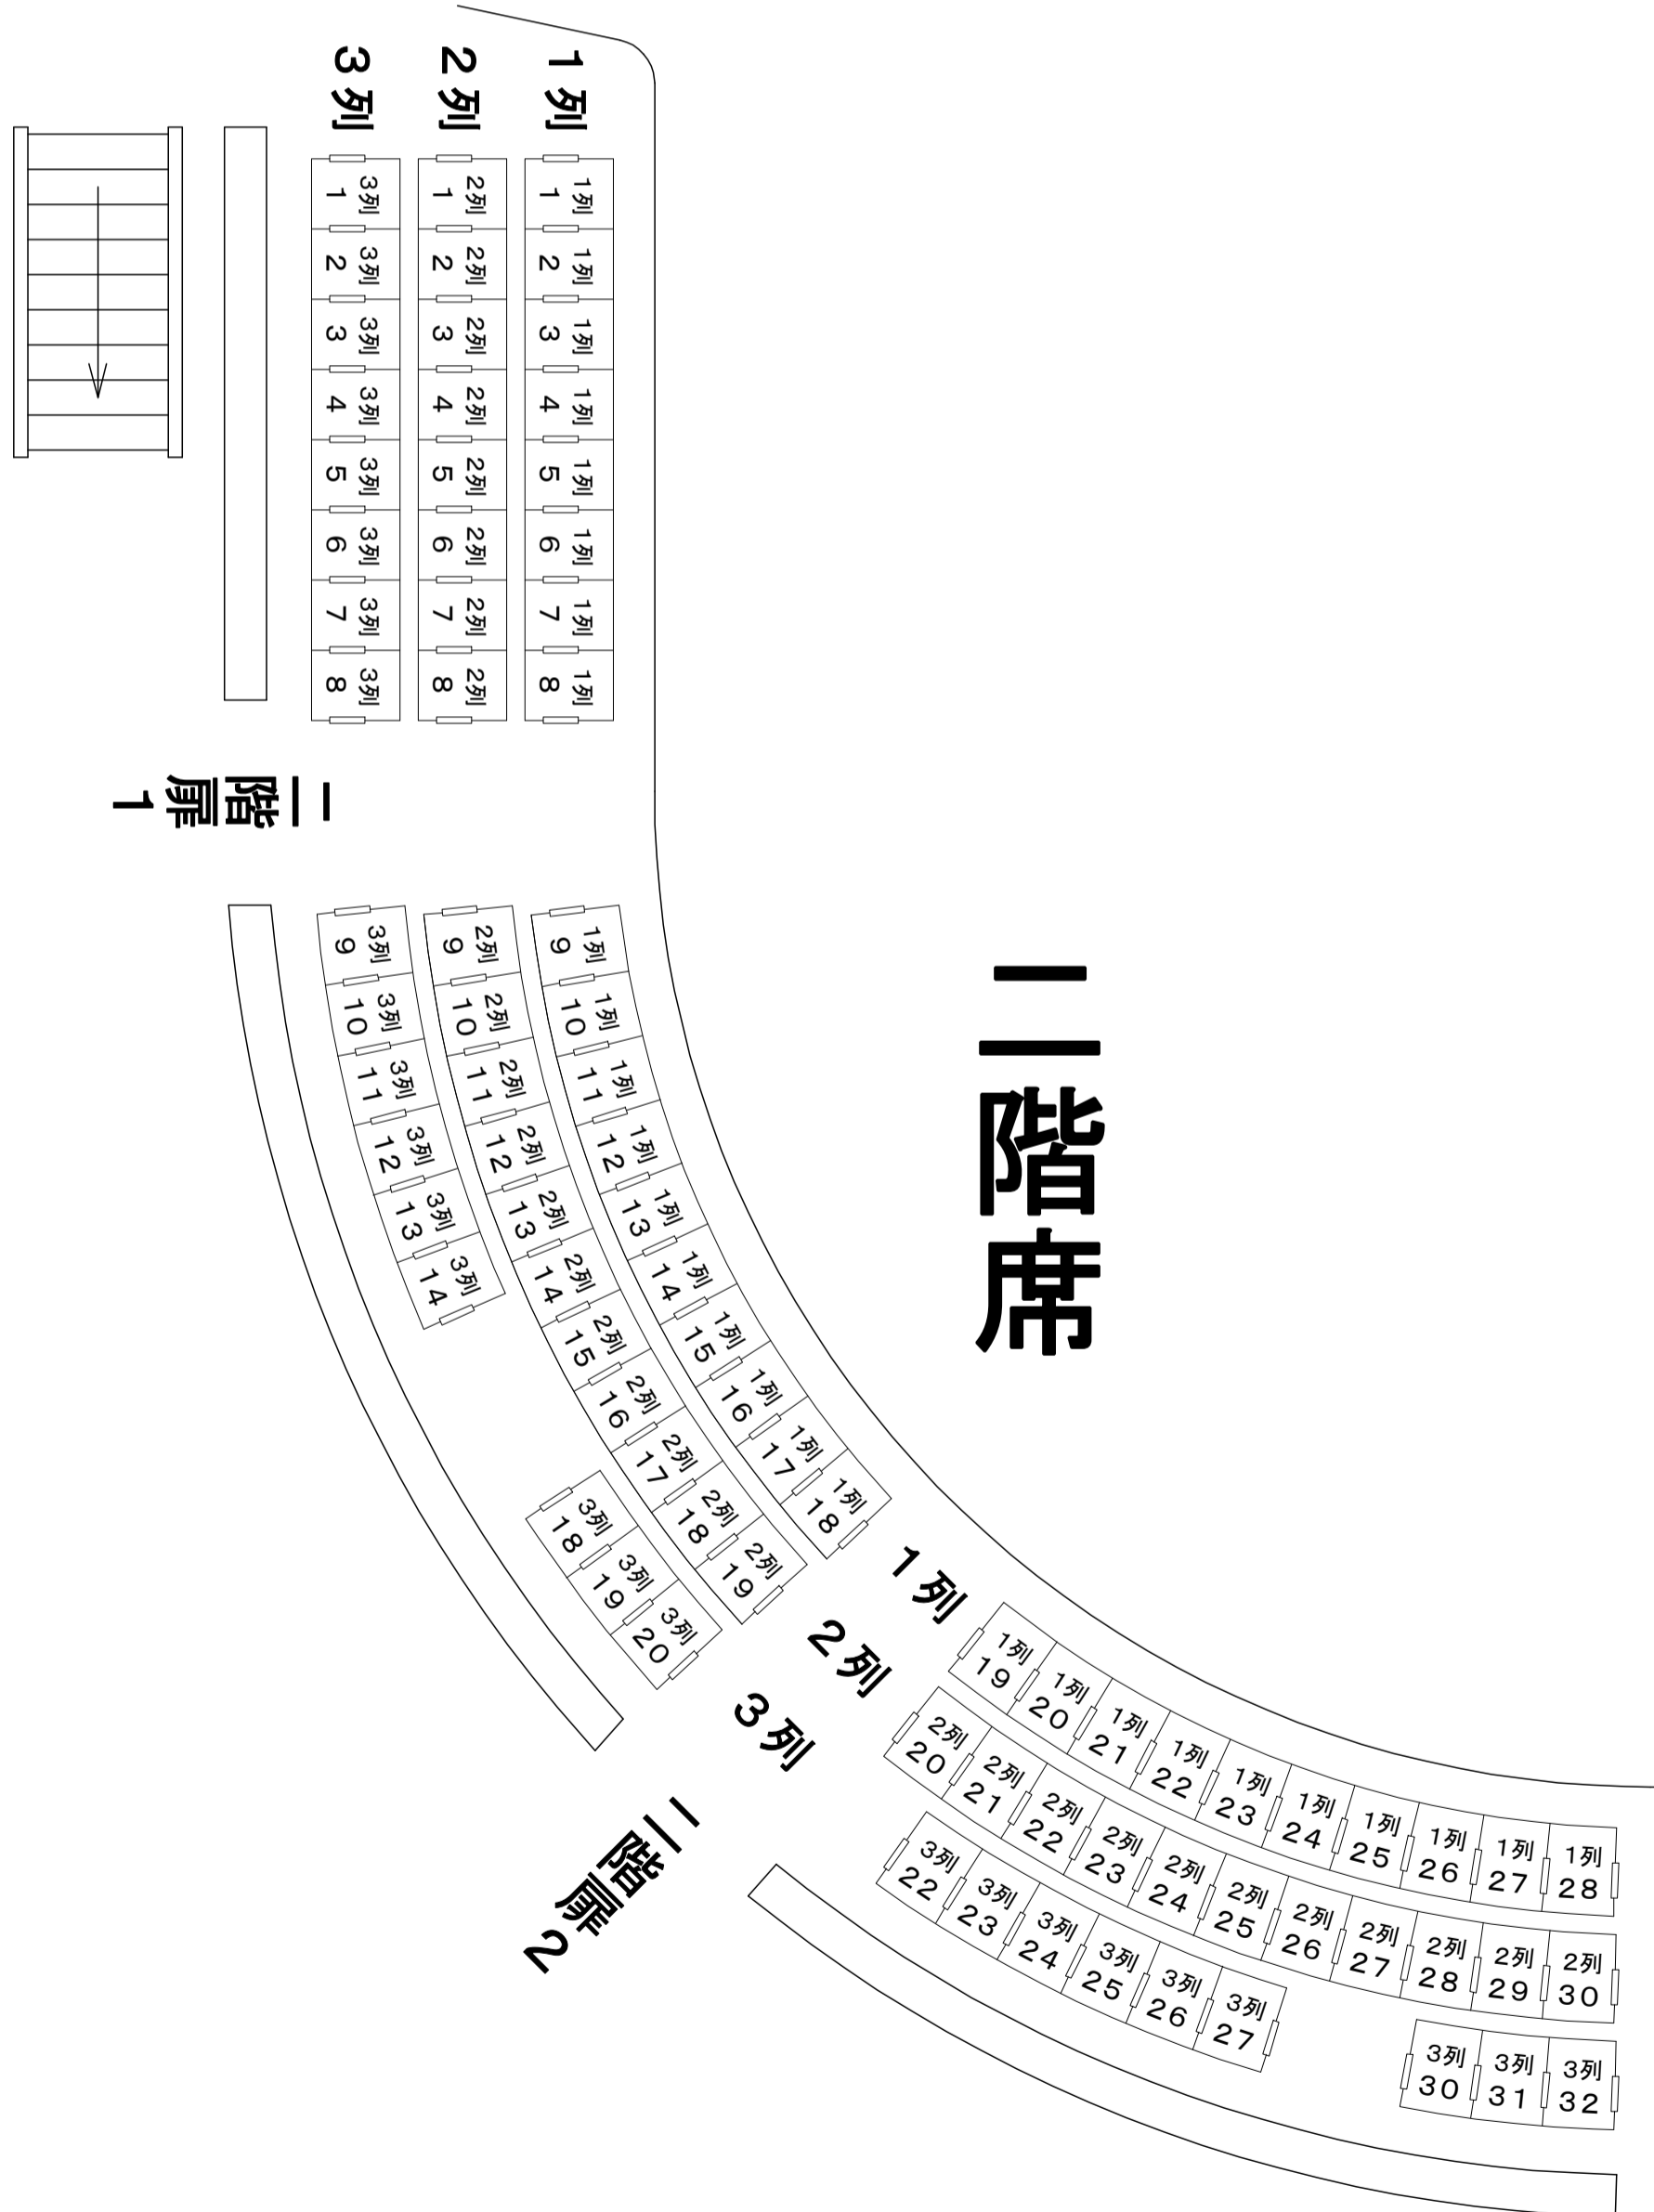

京都観世会館客席配置図

一階席

非常口

二階席

客席数

	定席	補助席	計
1階	337	0	337
2階	115	0	115
計	452	0	452