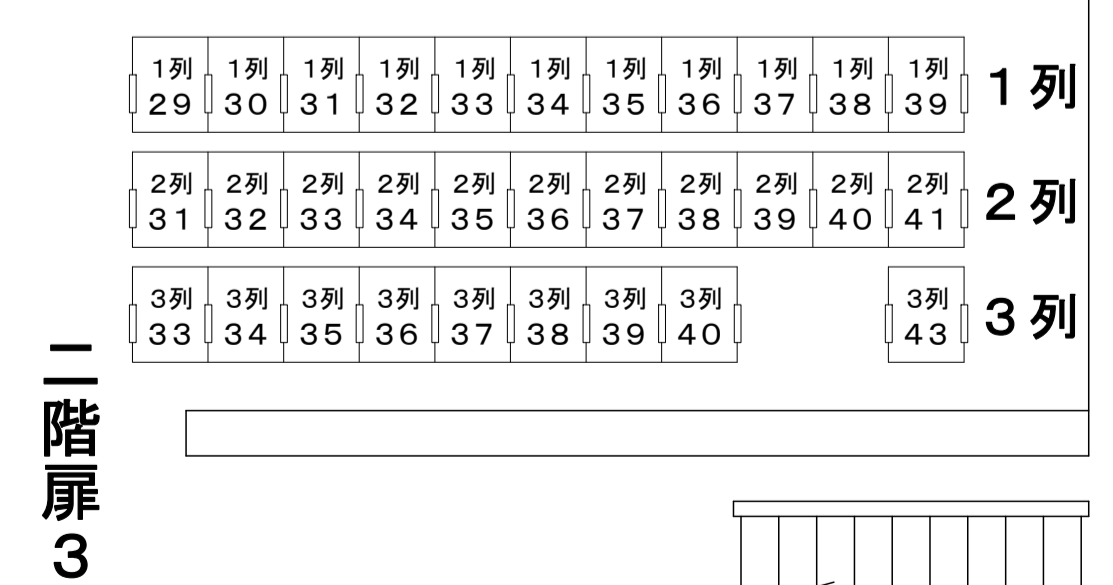

京都観世会館客席配置図

一階席

非常口

二階席

客席数

	定席	補助席	計
1階	337	0	337
2階	115	0	115
計	452	0	452