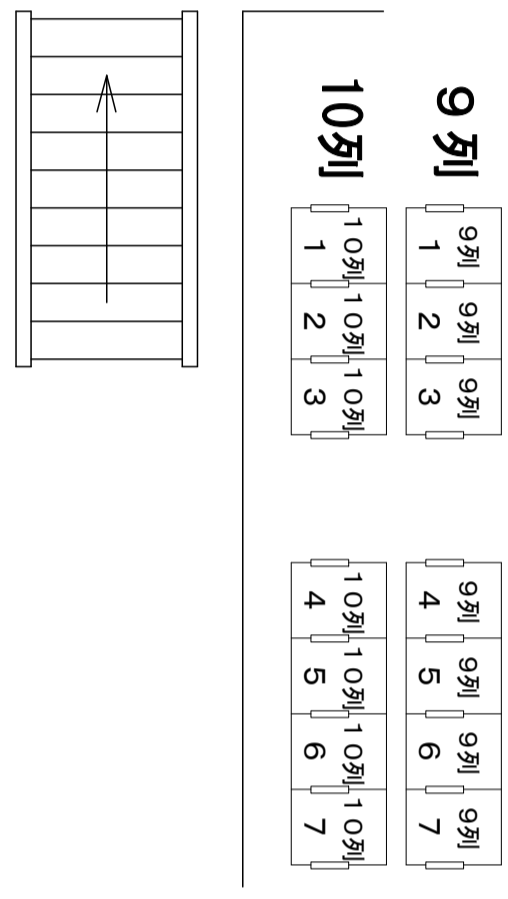

京都観世会館客席配置図

一階席

非常口

二階席

客席数

	定席	補助席	計
1階	337	0	337
2階	115	0	115
計	452	0	452