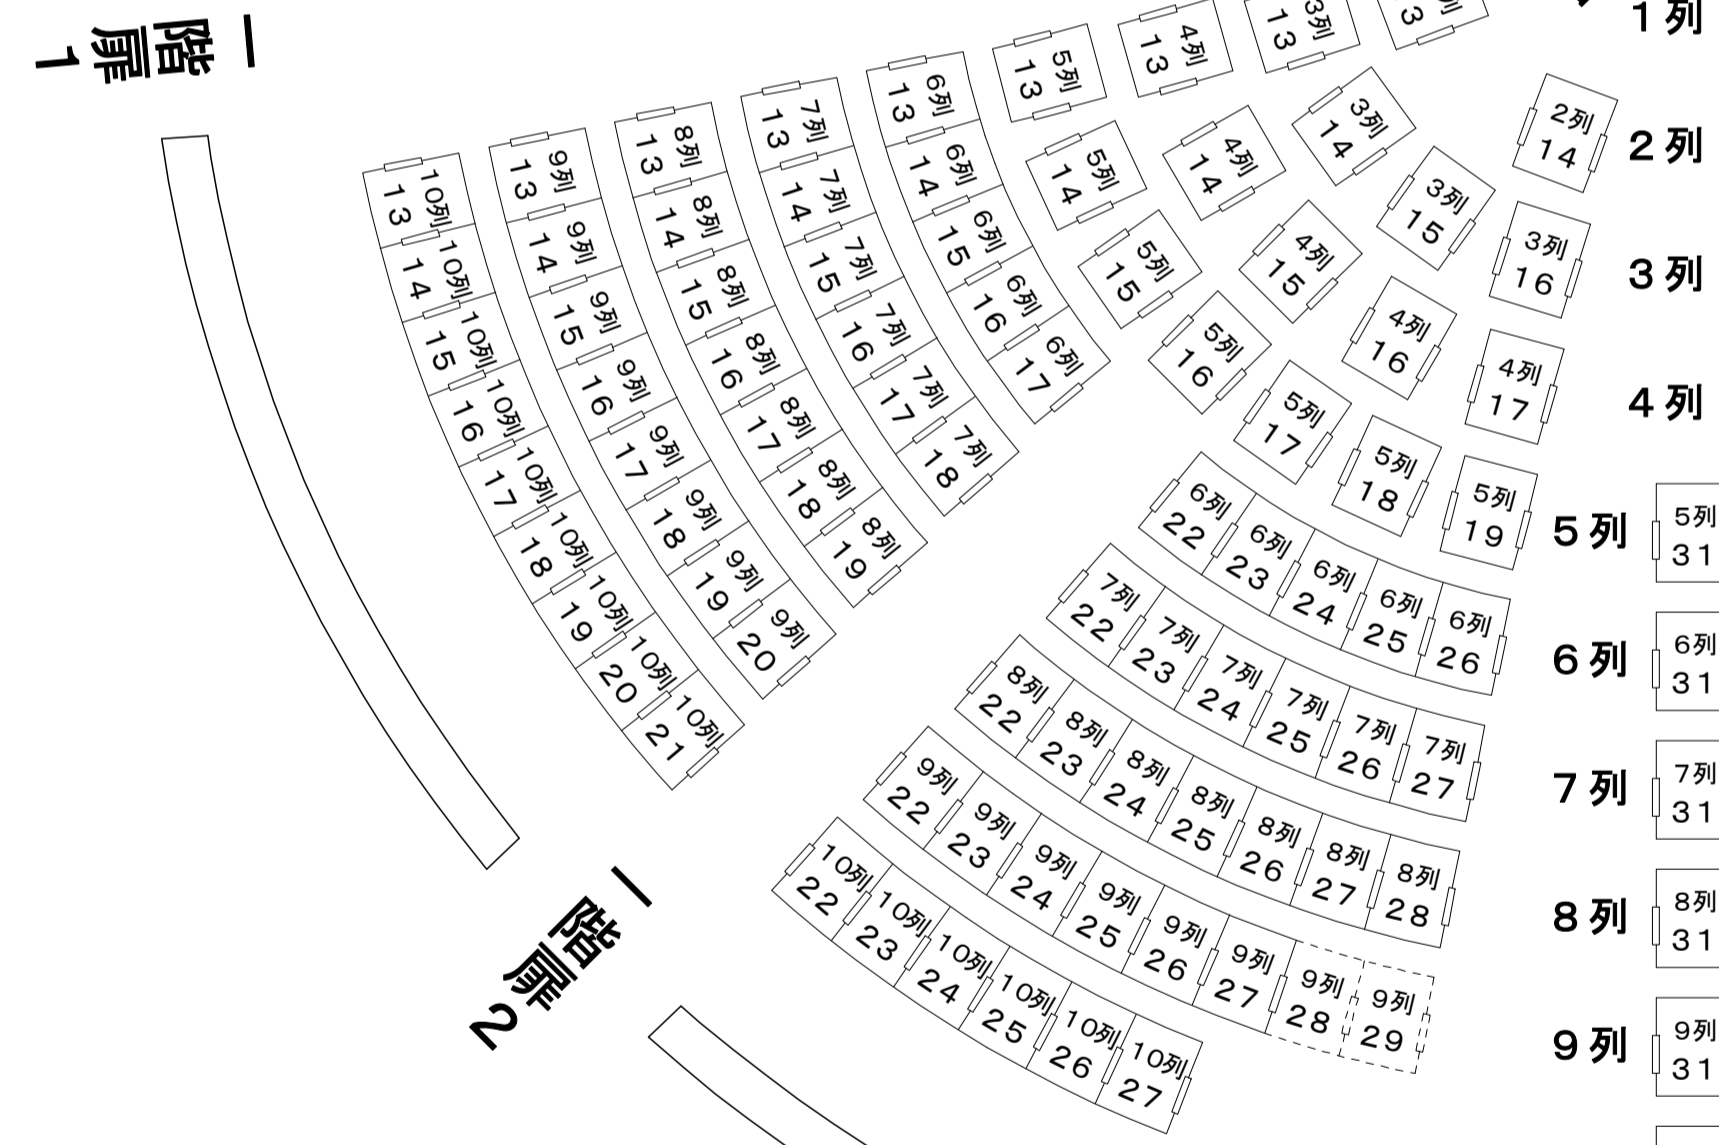

京都観世会館客席配置図

一階席

非常口

二階席

客席数

	定席	補助席	計
1階	337	0	337
2階	115	0	115
計	452	0	452